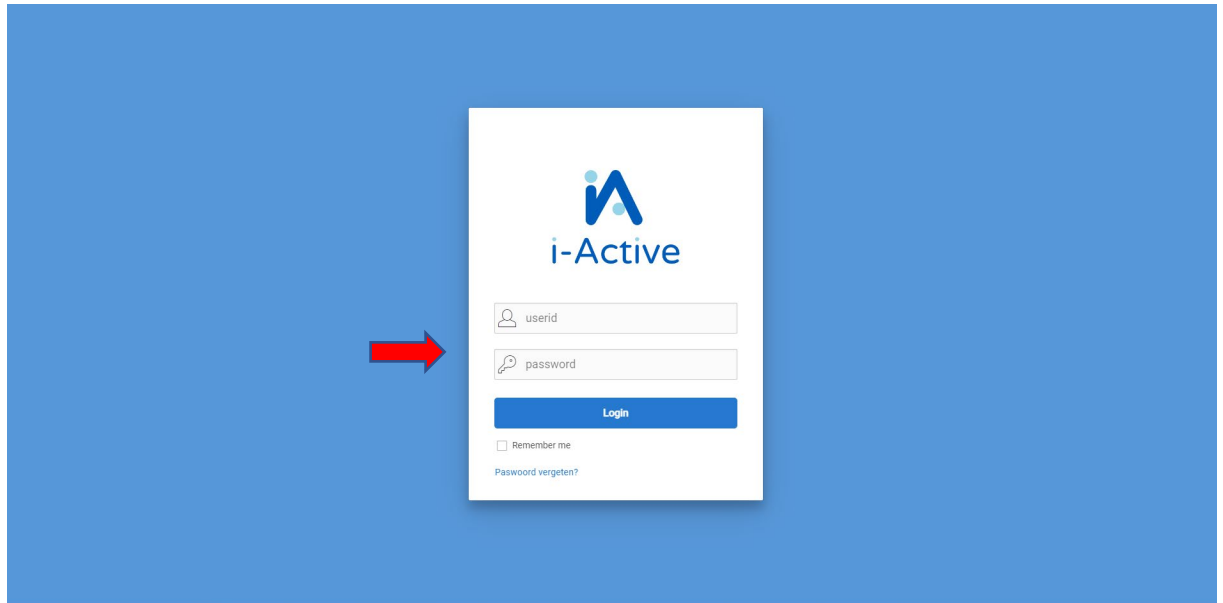

Handleiding inschrijven activiteiten via i-Active

Surf naar www.i-Active.be/login

OF

Klik op 'Inschrijven activiteiten via i-Active' op <https://vorselaar.be/eloket/activiteit/>

Je komt dan op volgend scherm:

Geef je username en paswoord in en druk op 'Login'

Je komt dan op volgend scherm:

Klik op Kalender

Je krijgt nu een nieuw scherm en krijgt weer de keuze tussen 3 zaken: Activiteiten/
Accommodatie/Materiaal