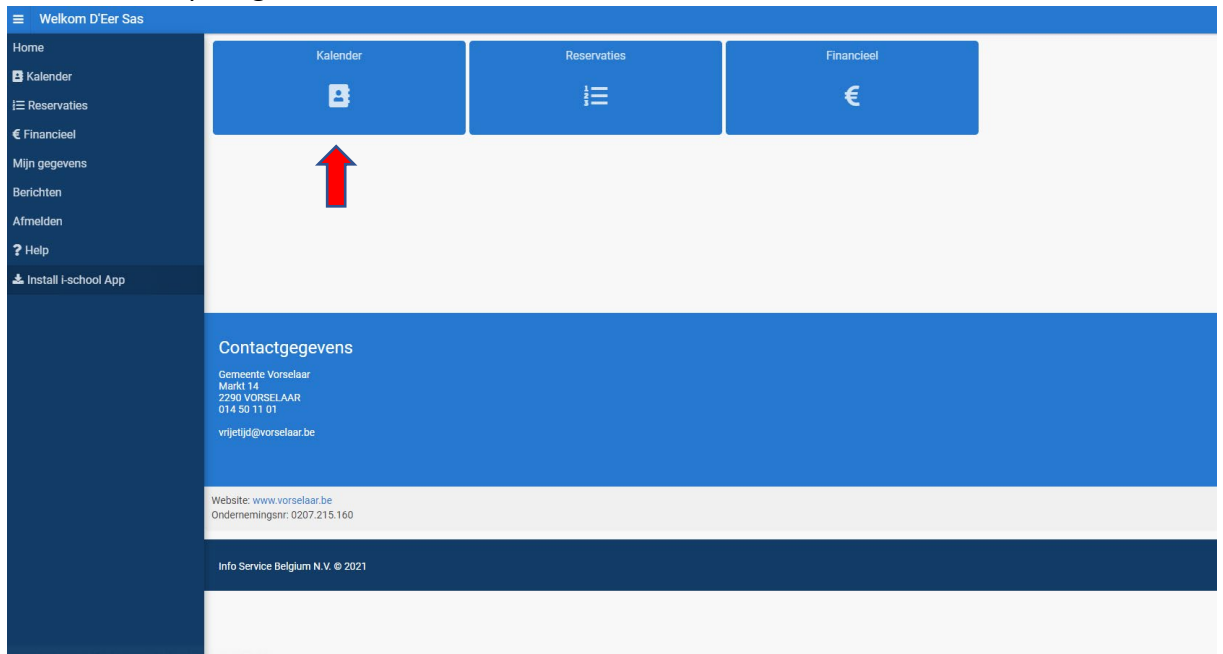

Geef je username en paswoord in en druk op 'Login'

Je komt dan op volgend scherm:

Klik op Kalender

Je krijgt nu een nieuw scherm en krijgt weer de keuze tussen 3 zaken: Activiteiten/
Accommodatie/Materiaal