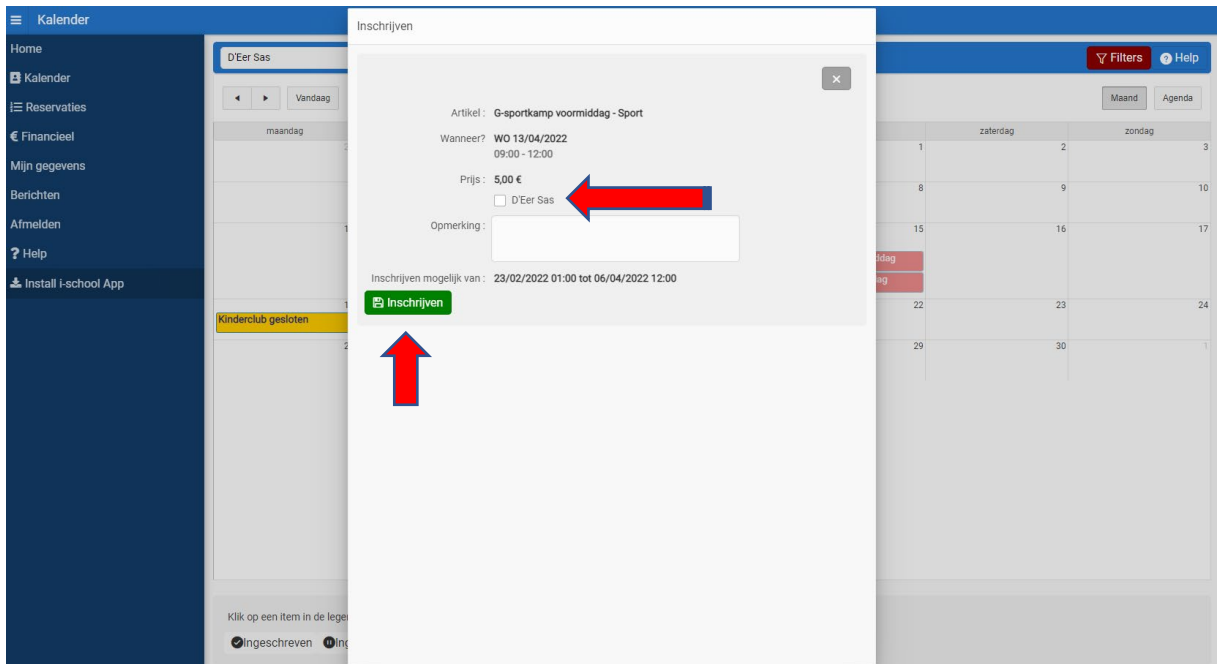

Je krijgt dan volgend scherm te zien:

Vink nu aan wie je wil inschrijven en druk op de groene knop 'Inschrijven'.

Je krijgt een groene balk te zien die bevestigt dat je ingeschreven bent.

Dit venster mag je sluiten met het grijze kruisje bovenaan rechts.

Je inschrijving is in orde!