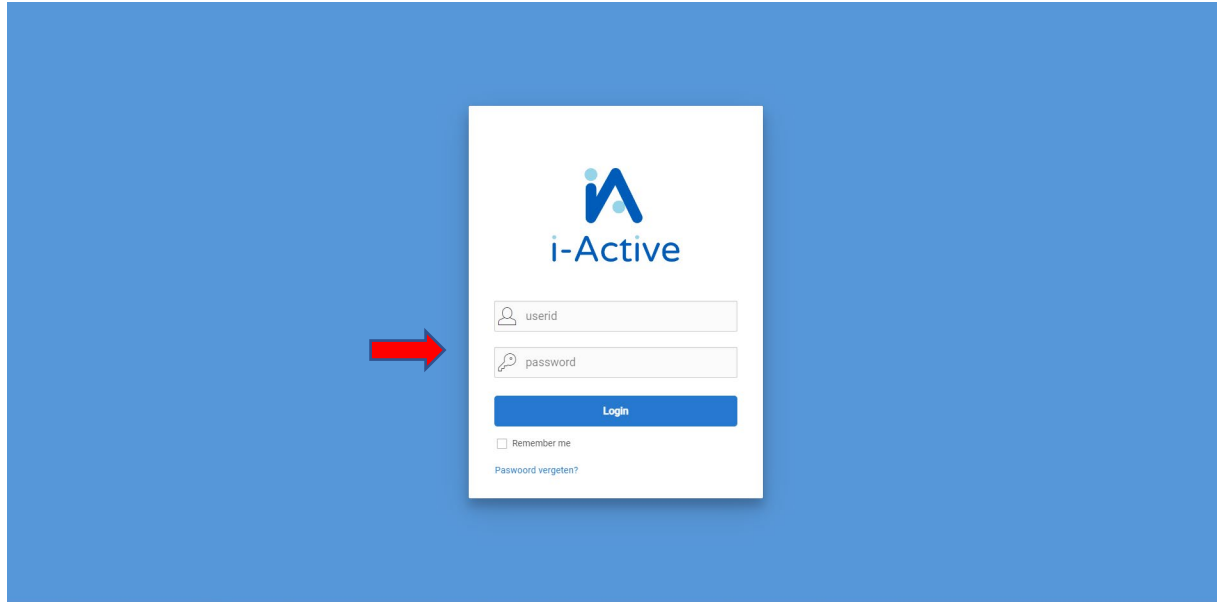

Handleiding inschrijven sportactiviteiten via i-School

Surf naar www.i-Active.be/login

OF

Klik op 'Inschrijven sportactiviteiten via i-Active ' op
<https://vorseelaar.be/eloket/sport/>

Je komt dan op volgend scherm:

Geef je username en paswoord in en druk op 'Login'

Je komt dan op volgend scherm:

Klik op Kalender

Je krijgt nu een nieuw scherm en krijgt weer de keuze tussen 3 zaken: Activiteiten/
Accommodatie/Materiaal