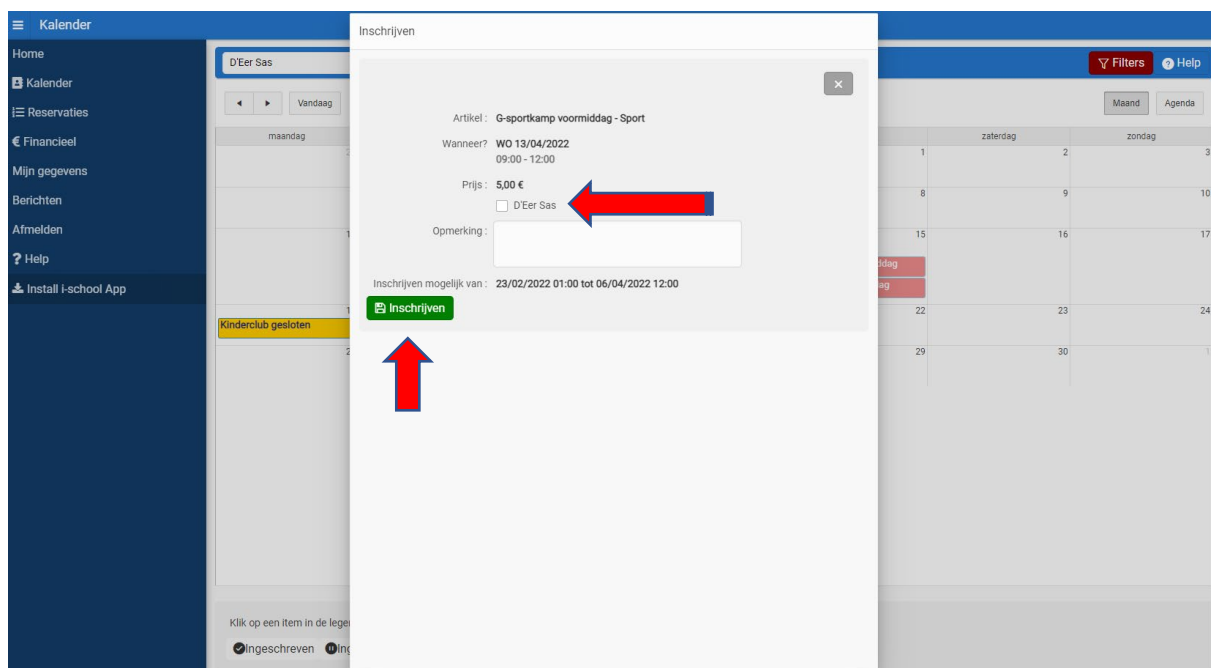

Je krijgt dan volgend scherm te zien:

Vink nu aan wie je wil inschrijven en druk op de groene knop 'Inschrijven'.

Je krijgt een groene balk te zien die bevestigt dat je ingeschreven bent.

Dit venster mag je sluiten met het grijze kruisje bovenaan rechts.

Je inschrijving is in orde!