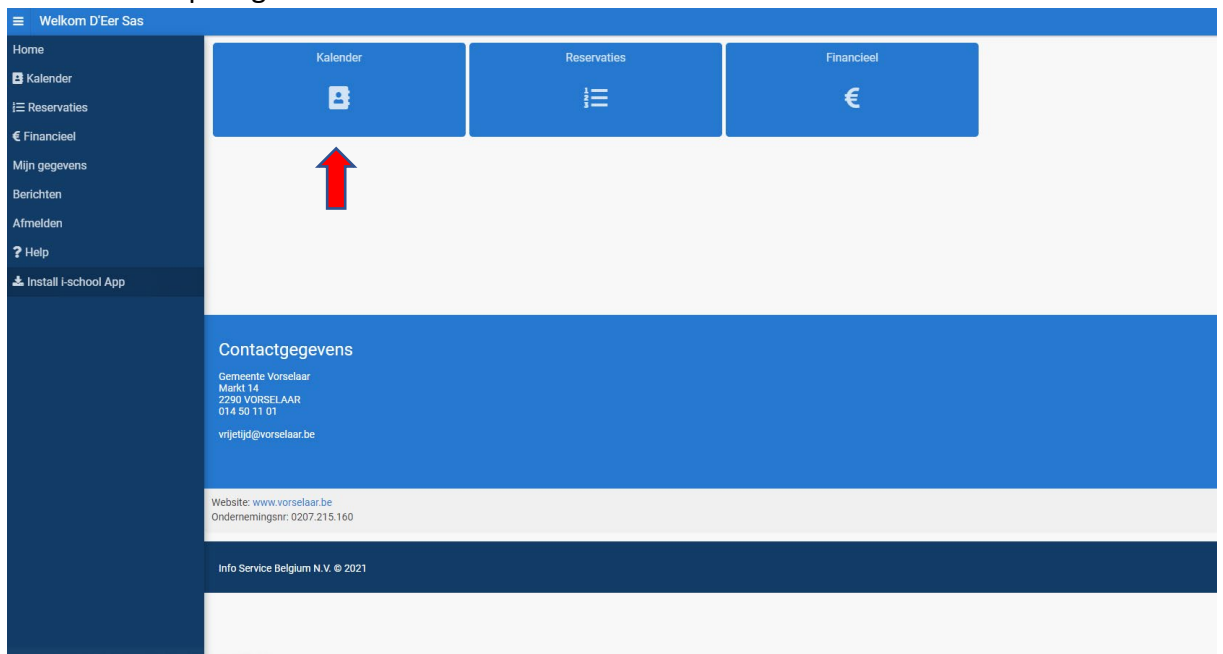

Geef je username en paswoord in en druk op 'Login'

Je komt dan op volgend scherm:

Klik op Kalender

Je krijgt nu een nieuw scherm en krijgt weer de keuze tussen 3 zaken: Activiteiten/
Accommodatie/Materiaal