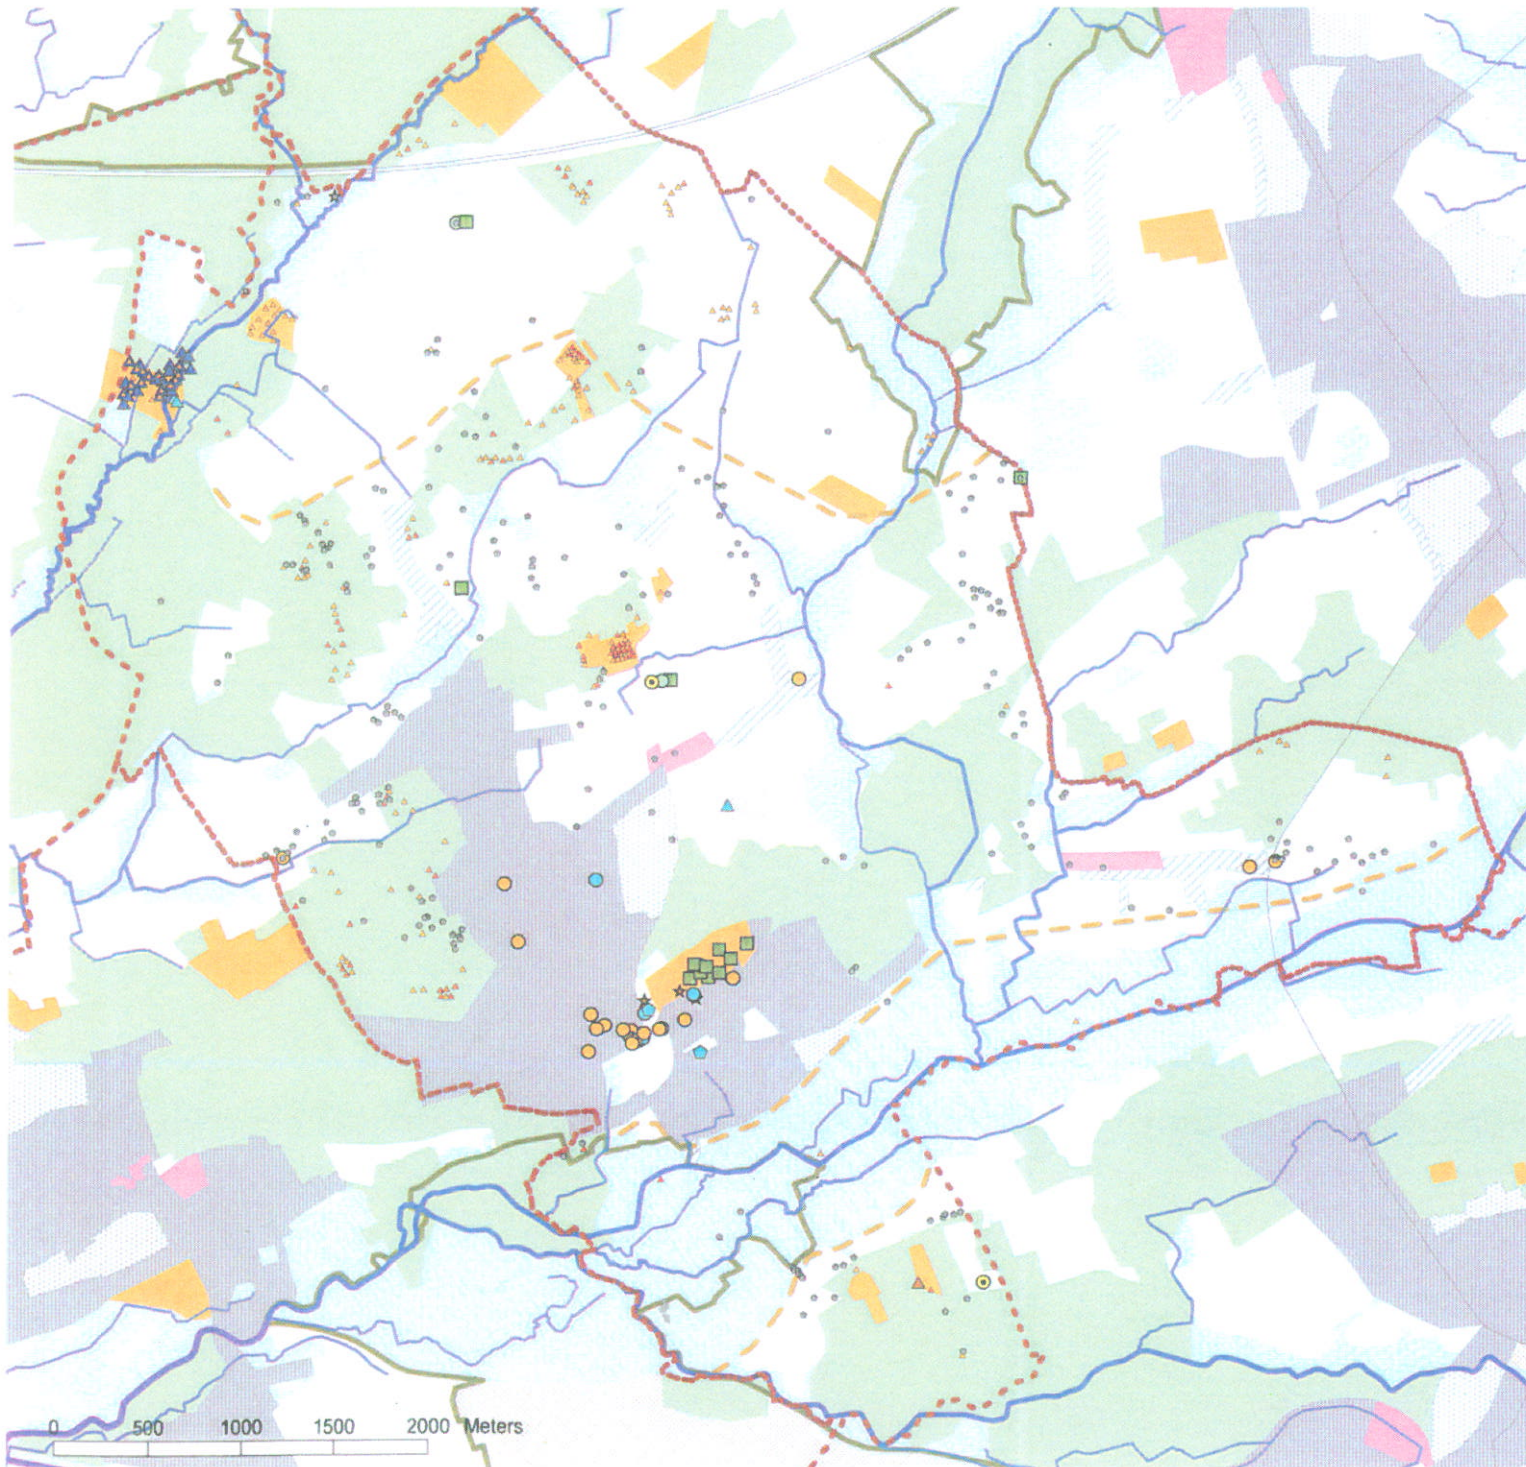

**kwetsbaarheidskaart  
(indicatieve weergave)**

- zonevreemde woningen
- ▲ Weekendverblijven
- ▲ permanent bewoonde weekendverblijven
- recreatieve voorzieningen
- ★ jeugdverblijfscentrum
- cafetaria-kantine
- horeca
- jeugdhuis
- manège
- socio\_cultureel
- ★ sporthal
- ★ sportlokaal
- sportterrein
- ▲ verblijfsrecreatief
- ▲ visvijver club
- ▲ visvijver privé
- bedrijven (gebouwen)
- diensten industrie
- diensten (kwartair)
- diensten (landbouw)
- garage
- groothandel
- kleinhandel
- lokaal bedrijf
- productie
- transport / opslag
- hoofdwegen
- gemeentegrens
- KWETSBARE GEBIEDEN
- SBZ (habitatrichtlijn)
- bouwvrije zone
- natuureilanden
- Natuureservaten
- natuur/bos volgens gewestplan
- Groengebied
- Natuurgebied
- Natuureservaat
- Bosgebied
- Ven 1efase
- Risicozones overstromingen
- NOG of ROG
- ROG, NIET ROG
- NOG, NIET ROG
- NOG EN ROG
- beschermd landschap

**IOK** plangroep

kaartnummer R14

datum september 2006

fase GRS