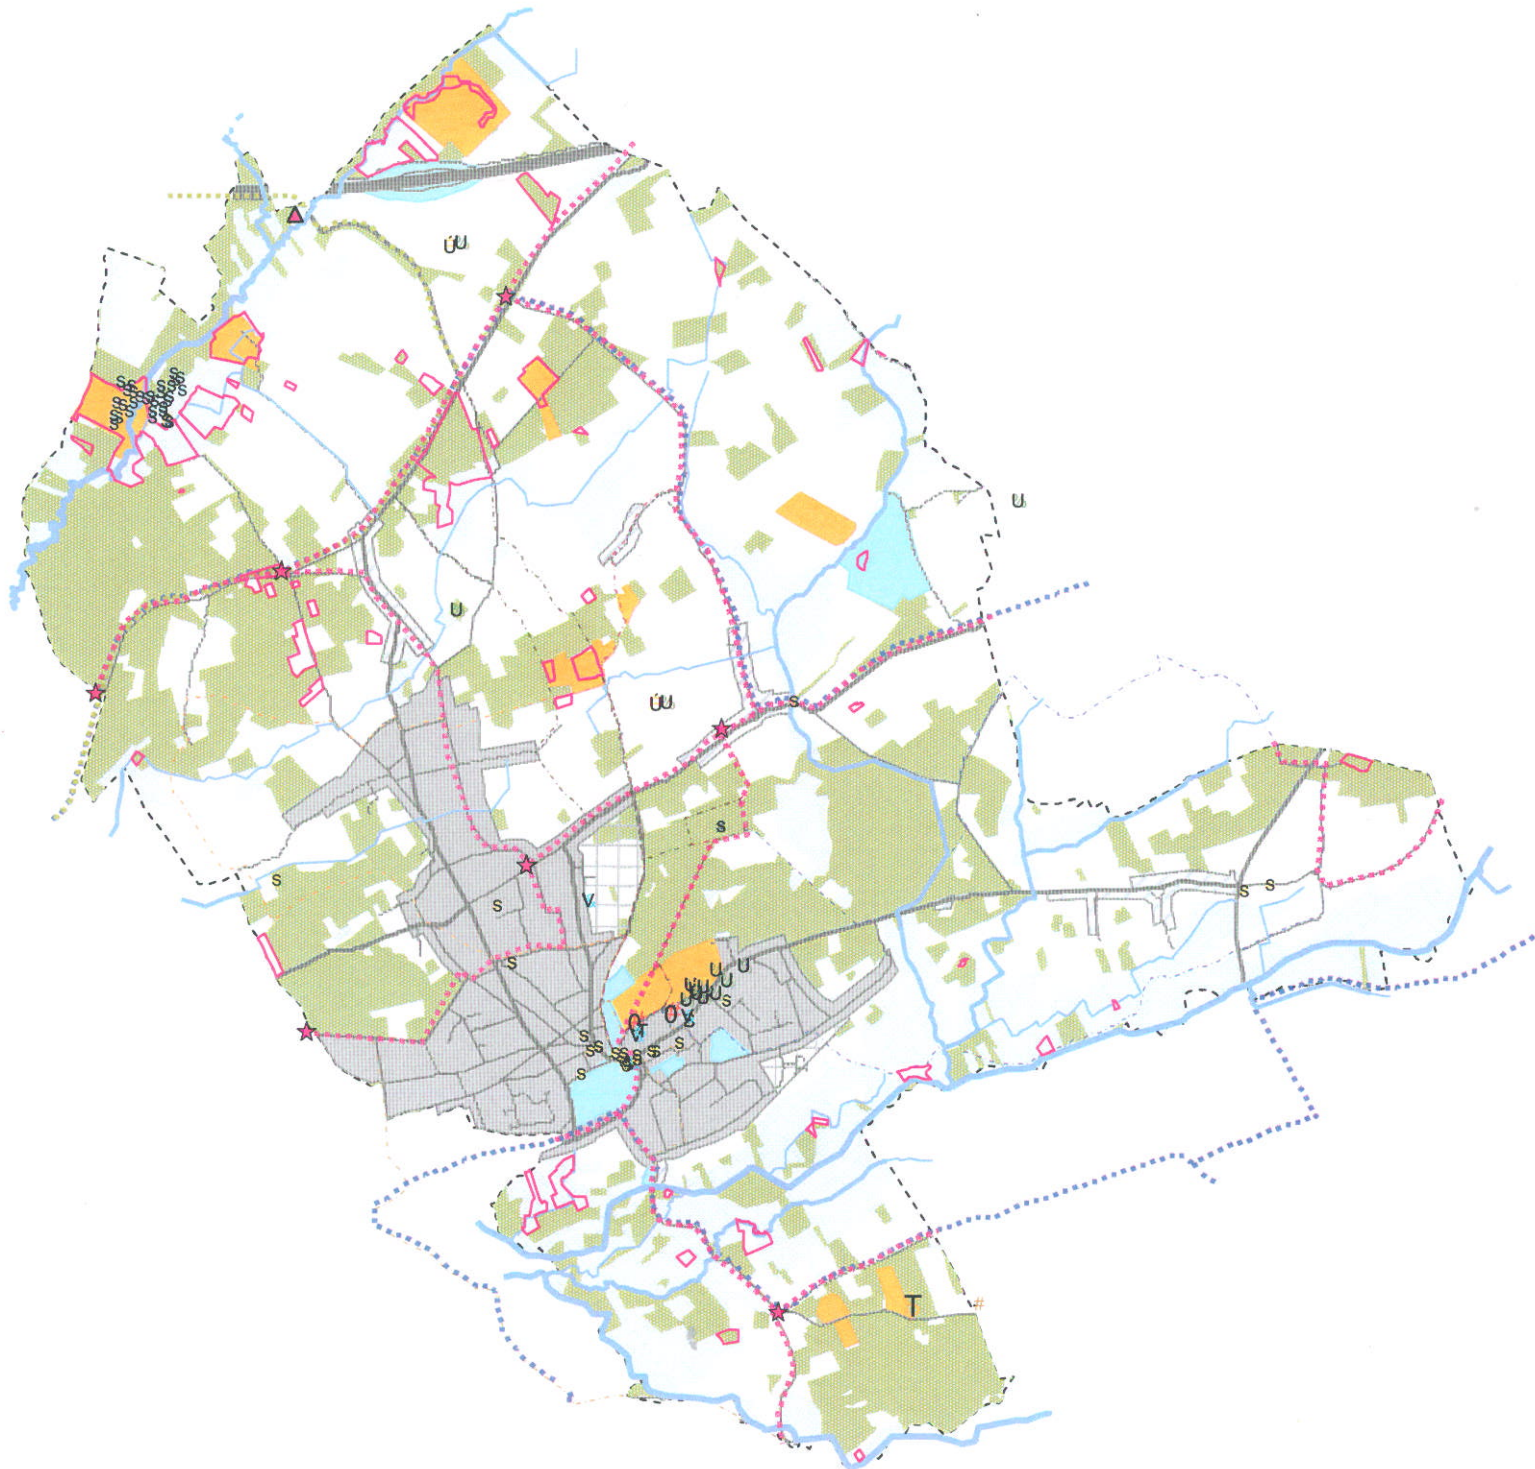

bestaande toeristisch recreatieve structuur

- sportterrein
- ★ kantine / cafetaria
- ⬢ socio-culturele voorziening
- horeca
- ⊕ sporthal / turnzaal
- ⊙ manège
- ▲ jeugdhuis
- ▲ camping
- visclub
- particuliere visvijver
- ▲ jeugdverblijfcentrum
- weekendverblijven / visvijvers cf. BWK
- recreatiegebied volgens gewestplan
- openbaar nut volgens gewestplan

WANDELROUTES

- ⋯ Kasteelpad
 - ⋯ Lovenhoekpad
 - ⋯ Schranshoevepad
 - ⋯ Stoperspad
 - ⋯ Ten Troonpad
- BOVENLOKALE FIETSRoutes**
- ⋯ Watermolenroute
 - ⋯ Gouverneur Kinsbergenroute
 - ★ Fietknooppuntennetwerk met knooppunt

- ▨ Woongebieden (cf. gewestplan)
 - Bossen en struwelen (cf. BWK)
 - ~ Waterloop met alluviale gronden
 - ~ weenen
- IOK** plangroep

kaartnummer	I 11	 N
datum	september 2006	
fase	GRS	